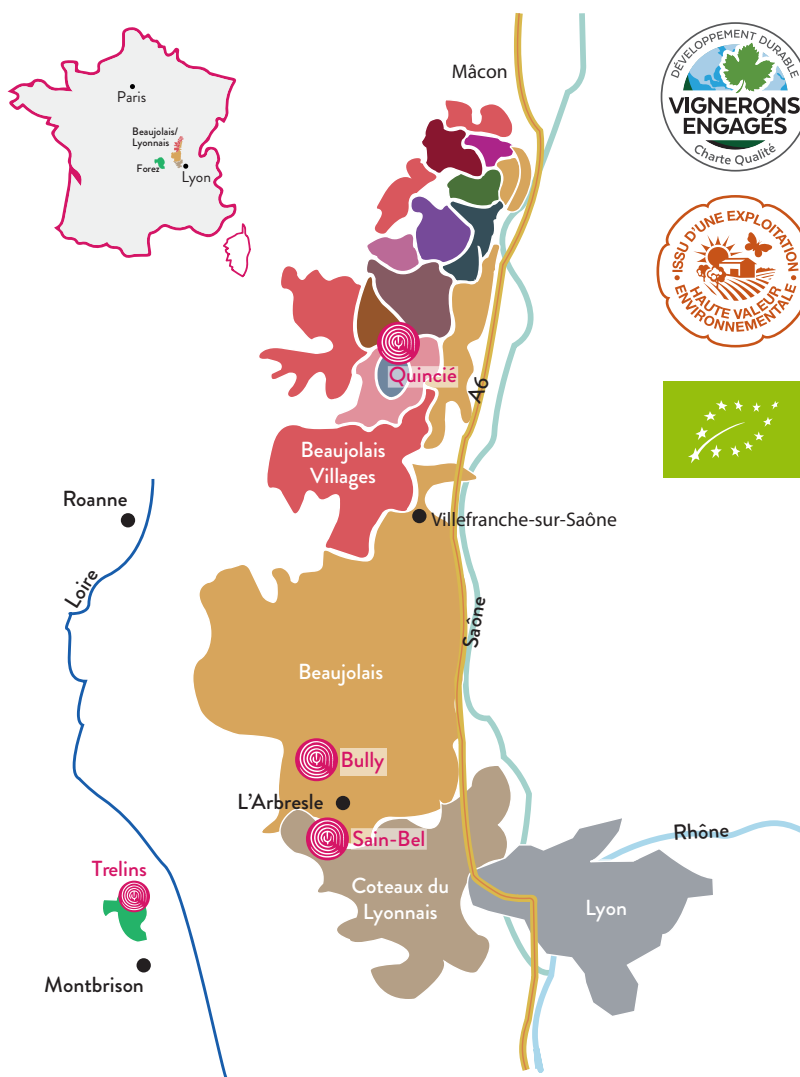

Contact **ÉQUIPE COMMERCIALE**
T. 04 37 55 50 15

AGAMY
1055 route Places du Lac - 69210 Bully
T. 04 37 55 50 10

www.agamy.fr

L'ABUS D'ALCOOL EST DANGEREUX POUR LA SANTÉ. À CONSOMMER AVEC MODÉRATION